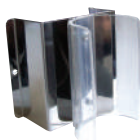

OPZIONI A RICHIESTA

Finitura cromata, dorata o verniciata con colore specifico

Dimensione e Capacità standard / Standard size and Capacity

Modello	Diametro	Altezza totale	Capacità kg
Model	Diameter	Total height	Capacity kgs
AM 13.1	140	560	1
AM 13.2	160	525	2
AM 13.3	200	605	3

AM 13

Supporto da parete
Wall support

Cylindrical with top loading, acrylic body with lid and cone in aluminum, ABS unloading device model CR 15 with horizontal closure.

Prepared for use on the wall with the supplied wall bracket.

On demand, where possible, it can be manufactured with specific dimensions and capacities.

OPTIONS ON DEMAND

Chrome, gold or painted finish with specific colour

SERIE / SERIES AM 550

*Corpo in acciaio lucido, carico dall'alto con coperchio appoggiato, vetro frontale piano, scarico con cassetto dosatore scorrimento, dosaggio circa 50 gr. (calcolo volumetrico)
Predisposto per utilizzo a parete con supporti da parete superiore e inferiore in dotazione.
A richiesta, dove possibile, può essere prodotto con dimensioni e capacità specifiche.*

Polished steel body, top loading with resting lid, flat front glass, unloading with sliding dispenser drawer, dosage approx. 50 g (volumetric calculation)

Prepared for wall use with supplied upper and lower wall brackets.